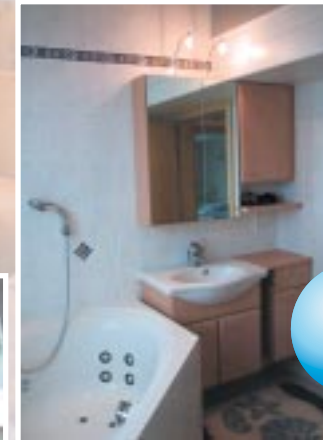

Willkommen im PrivatHaus

Kräch

Ferienwohnung

75 qm für 4 Personen

Genießen Sie unser Wohlfühlbad. Es erwartet Sie ein modern und freundlich gestaltetes Bad mit großzügiger Dusche, schicken Badmöbeln und einer Whirlpoolwanne.