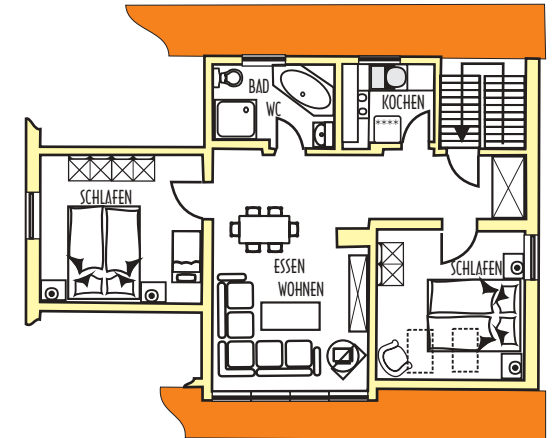

Dazu genießen Sie unseren gut eingewachsenen Garten. Schlemmen Sie in der Sitzgruppe feinstes vom Grill und lassen Sie sich die warme Sommerluft um die Nase streichen.

Wir haben unsere Ferienwohnung neu renoviert und großzügig mit einem Panoramafenster nach Süden ausgestattet. Neben einer Sat-TV-Anlage bieten wir eine moderne Einbauküche mit Geschirrspüler, Mikrowelle, Toaster, Kaffeemaschine und großer Gefrier-Kühlkombination.

Willkommen im PrivatHaus

Kräch

Ferienwohnung

75 qm für 4 Personen

Genießen Sie unser Wohlfühlbad. Es erwartet Sie ein modern und freundlich gestaltetes Bad mit großzügiger Dusche, schicken Badmöbeln und einer Whirlpoolwanne.